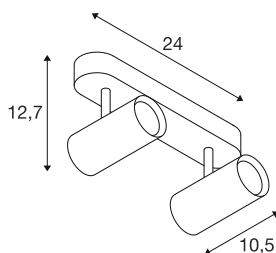

## NOBLO®

wand- en plafondopbouwarmatuur, dubbel, rond,  
2700K, 12W, PHASE, 32°, zwart

Ontdek de technische upgrade van de NOBLO®-spots, die overtuigen door hun slanke design. De draai- en zwenkbare spots zijn perfect voor zowel wand- als plafondmontage. Met twee tijdloze kleuren behuizing en een, twee of drie lichtuitlaten zijn ze flexibel in gebruik. De NOBLO®-spots zijn verkrijgbaar met 2700K, 3000K of als Dim-to-Warm variant voor verlichtingsvormgeving op maat. Aanvullende visuele accenten kunnen worden gecreëerd met behulp van de afzonderlijk verkrijgbare decoringen.

## TECHNISCHE SPECIFICATIES

Art.nr.	1008719
Aantal verschillende lichtopeningen	2
IP-code	IP20
Montage	Opbouw
Dimbaar	Ja
Dimtechniek	Fase-aansnijding, Fase-afsnijding
Primaire nominale spanning	220-240V ~50/60 Hz
Secundaire stroom / spanning	300
Veiligheidsklasse	I
Wattage	12 W
minimale omgevingstemperatuur	-20 °C
maximale omgevingstemperatuur	40 °C
Aantal armaturen bij LS B16A	224
Aantal armaturen bij LS C16A	448
Niveau van inschakelstroom	5 A
Duur van inschakelstroom	100 µs
Lumen	1450 lm
Lichtkleurtemperatuur	2700 Kelvin
Kleur	zwart
CRI	90
Levensduur	50000 h
Risk Group	1

Lengte	24 cm
Breedte	10.5 cm
Hoogte	12.7 cm
Nettogewicht	0.55 kg
Brutogewicht	0.8 kg