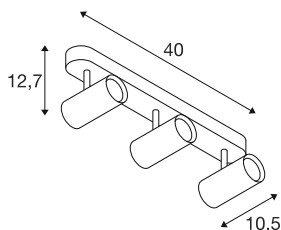

NOBLO®

wand- en plafondopbouwarmatuur, triple, rond, 2700-K, 19W, PHASE, 32°, zwart

Ontdek de technische upgrade van de NOBLO®-spots, die overtuigen door hun slanke design. De draai- en zwenkbare spots zijn perfect voor zowel wand- als plafondmontage. Met twee tijdloze kleuren behuizing en een, twee of drie lichtuitlaten zijn ze flexibel in gebruik. De NOBLO®-spots zijn verkrijgbaar met 2700K, 3000K of als Dim-to-Warm variant voor verlichtingsvormgeving op maat. Aanvullende visuele accenten kunnen worden gecreëerd met behulp van de afzonderlijk verkrijgbare decoringen.

TECHNISCHE SPECIFICATIES

Art.nr.	1008720
Aantal verschillende lichtopeningen	3
IP-code	IP20
Montage	Opbouw
Dimbaar	Ja
Dimtechniek	Fase-aansnijding, Fase-afsnijding
Primaire nominale spanning	220-240V ~50/60 Hz
Secundaire stroom / spanning	500
Veiligheidsklasse	I
Wattage	19 W
minimale omgevingstemperatuur	-20 °C
maximale omgevingstemperatuur	40 °C
Aantal armaturen bij LS B16A	107
Aantal armaturen bij LS C16A	107
Niveau van inschakelstroom	5 A
Duur van inschakelstroom	100 µs
Lumen	2350 lm
Lichtkleurtemperatuur	2700 Kelvin
Kleur	zwart
CRI	90
Levensduur	50000 h
Risk Group	1

Lengte	40 cm
Breedte	10.5 cm
Hoogte	12.7 cm
Nettogewicht	0.81 kg
Brutogewicht	1.1 kg

Accessoires

1008484	NOBLO® , decoring, goud
1008487	NOBLO® , decoring, brons
1008486	NOBLO® , decoring, koper
1008483	NOBLO® , decoring, wit
1008482	NOBLO® , decoring, zwart
1008485	NOBLO® , decoring, grijs