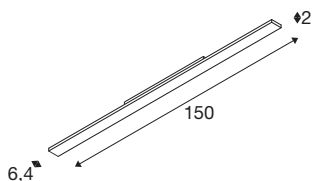

## SIGHT EASY

3~ spot, rechthoekig, 3000K, 41W, DALI, 25°, zwart

SIGHT EASY breidt de armatuurfamilie uit met lineaire verlichting voor 3-fase railsystemen. De armatuur is speciaal ontworpen voor commerciële omgevingen zoals kruidenierswinkels: de dubbele asymmetrische optiek van 25° maakt het mogelijk twee schappen aan beide zijden met maar één product te verlichten, wat efficiënte verlichting garandeert. De geïntegreerde Multipower- of DALI-driver maakt flexibele aanpassing ter plaatse mogelijk. De armatuur maakt ook indruk door de hoge energie-efficiëntie van bijna 160 lm/W. De SIGHT EASY-armatuur is verkrijgbaar in de kleurvarianten zwart en wit en met kleurtemperaturen van 3000K en 4000K.

## TECHNISCHE SPECIFICATIES

Art.nr.	1008728
IP-code	IP 20
Slagvastheidsklasse	IK 06
Slagvastheid	1 Joule
Montage	Opbouw
Dimbaar	Ja
Dimtechniek	DALI
Primaire nominale spanning	220-240V ~50/60 Hz
Secundaire stroom / spanning	250/300/350/400 mA
Veiligheidsklasse	I
Wattage	41 W
minimale omgevingstemperatuur	-20 °C
maximale omgevingstemperatuur	40 °C
Aantal armaturen bij LS B16A	24
Aantal armaturen bij LS C16A	40
Niveau van inschakelstroom	32 A
Duur van inschakelstroom	170 µs
Temperatuur bij glas (lichtemissie)	33.5 °C
Lumen	6500/7700/9100/10200 lm
Lichtkleurtemperatuur	3000 Kelvin
Kleur	zwart
CRI	90

<b>UGR <math>\leq</math></b>	25
<b>Levensduur</b>	50000 h
<b>Lengte</b>	150 cm
<b>Breedte</b>	6.4 cm
<b>Hoogte</b>	2 cm
<b>Nettogewicht</b>	1.2 kg
<b>Brutogewicht</b>	1.72 kg