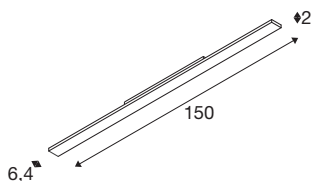

SIGHT EASY

3~ spot, rechthoekig, 3000K, 41W, DALI, 25°, wit

SIGHT EASY breidt de armatuurfamilie uit met lineaire verlichting voor 3-fase railsystemen. De armatuur is speciaal ontworpen voor commerciële omgevingen zoals kruidenierswinkels: de dubbele asymmetrische optiek van 25° maakt het mogelijk twee schappen aan beide zijden met maar één product te verlichten, wat efficiënte verlichting garandeert. De geïntegreerde Multipower- of DALI-driver maakt flexibele aanpassing ter plaatse mogelijk. De armatuur maakt ook indruk door de hoge energie-efficiëntie van bijna 160 lm/W. De SIGHT EASY-armatuur is verkrijgbaar in de kleurvarianten zwart en wit en met kleurtemperaturen van 3000K en 4000K.

TECHNISCHE SPECIFICATIES

Art.nr.	1008729
IP-code	IP20
Slagvastheidsklasse	IK 06
Slagvastheid	1 Joule
Montage	Opbouw
Dimbaar	Ja
Dimtechniek	DALI
Primaire nominale spanning	220-240V ~50/60 Hz
Secundaire stroom / spanning	250/300/350/400 mA
Veiligheidsklasse	I
Wattage	41 W
minimale omgevingstemperatuur	-20 °C
maximale omgevingstemperatuur	40 °C
Aantal armaturen bij LS B16A	24
Aantal armaturen bij LS C16A	40
Niveau van inschakelstroom	32 A
Duur van inschakelstroom	170 µs
Temperatuur bij glas (lichtemissie)	33.5 °C
Lumen	6500/7700/9100/10200 lm
Lichtkleurtemperatuur	3000 Kelvin
Kleur	zwart
CRI	90

UGR \leq	25
Levensduur	50000 h
Lengte	150 cm
Breedte	6.4 cm
Hoogte	2 cm
Nettogewicht	1.2 kg
Brutogewicht	1.72 kg