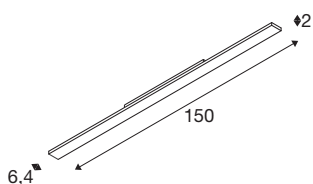

## SIGHT EASY

3~ spot, rechthoekig, 4000K, 41W, DALI, 25°, zwart

SIGHT EASY breidt de armatuurfamilie uit met lineaire verlichting voor 3-fase railsystemen. De armatuur is speciaal ontworpen voor commerciële omgevingen zoals kruidenierswinkels: de dubbele asymmetrische optiek van 25° maakt het mogelijk twee schappen aan beide zijden met maar één product te verlichten, wat efficiënte verlichting garandeert. De geïntegreerde Multipower- of DALI-driver maakt flexibele aanpassing ter plaatse mogelijk. De armatuur maakt ook indruk door de hoge energie-efficiëntie van bijna 160 lm/W. De SIGHT EASY-armatuur is verkrijgbaar in de kleurvarianten zwart en wit en met kleurtemperaturen van 3000K en 4000K.

## TECHNISCHE SPECIFICATIES

Art.nr.	1008730
IP-code	IP20
Slagvastheidsklasse	IK 06
Slagvastheid	1 Joule
Montage	Opbouw
Dimbaar	Ja
Dimtechniek	DALI
Primaire nominale spanning	220-240V ~50/60 Hz
Secundaire stroom / spanning	250/300/350/400 mA
Veiligheidsklasse	I
Wattage	41 W
minimale omgevingstemperatuur	-20 °C
maximale omgevingstemperatuur	40 °C
Aantal armaturen bij LS B16A	24
Aantal armaturen bij LS C16A	40
Niveau van inschakelstroom	32 A
Duur van inschakelstroom	170 µs
Temperatuur bij glas (lichtemissie)	33,5 °C
Lumen	7100/8200/9600/10900 lm
Lichtkleurtemperatuur	4000 Kelvin
Kleur	zwart
CRI	90

<b>UGR <math>\leq</math></b>	25
<b>Levensduur</b>	50000 h
<b>Lengte</b>	150 cm
<b>Breedte</b>	6.4 cm
<b>Hoogte</b>	2 cm
<b>Nettogewicht</b>	1.2 kg
<b>Brutogewicht</b>	1.72 kg