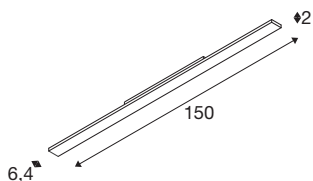

## SIGHT EASY

3~ spot, rechthoekig, 4000K, 41W, DALI, 25°, wit

SIGHT EASY breidt de armatuurfamilie uit met lineaire verlichting voor 3-fase railsystemen. De armatuur is speciaal ontworpen voor commerciële omgevingen zoals kruidenierswinkels: de dubbele asymmetrische optiek van 25° maakt het mogelijk twee schappen aan beide zijden met maar één product te verlichten, wat efficiënte verlichting garandeert. De geïntegreerde Multipower- of DALI-driver maakt flexibele aanpassing ter plaatse mogelijk. De armatuur maakt ook indruk door de hoge energie-efficiëntie van bijna 160 lm/W. De SIGHT EASY-armatuur is verkrijgbaar in de kleurvarianten zwart en wit en met kleurtemperaturen van 3000K en 4000K.

## TECHNISCHE SPECIFICATIES

Art.nr.	1008731
IP-code	IP20
Slagvastheidsklasse	IK 06
Slagvastheid	1 Joule
Montage	Opbouw
Dimbaar	Ja
Dimtechniek	DALI
Primaire nominale spanning	220-240V ~50/60 Hz
Secundaire stroom / spanning	250/300/350/400 mA
Veiligheidsklasse	I
Wattage	41 W
minimale omgevingstemperatuur	-20 °C
maximale omgevingstemperatuur	40 °C
Aantal armaturen bij LS B16A	24
Aantal armaturen bij LS C16A	40
Niveau van inschakelstroom	32 A
Duur van inschakelstroom	170 µs
Temperatuur bij glas (lichtemissie)	33,5 °C
Lumen	7100/8200/9600/10900 lm
Lichtkleurtemperatuur	4000 Kelvin
Kleur	zwart
CRI	90

<b>UGR <math>\leq</math></b>	25
<b>Levensduur</b>	50000 h
<b>Lengte</b>	150 cm
<b>Breedte</b>	6.4 cm
<b>Hoogte</b>	2 cm
<b>Nettogewicht</b>	1.2 kg
<b>Brutogewicht</b>	1.72 kg