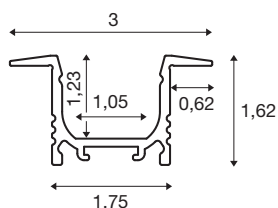

GRAZIA 10

inbouwprofiel, led, 2 m, zwart

Royaal vormgegeven aluminium wand- en plafondbouwprofiel GRAZIA 10 voor het inleggen van ledstrips. Door de afzonderlijk verkrijgbare gesatineerde acrylglasafdekkingen is de lichtval zeer zacht. Voor de montage van het in drie kleuren en lengten beschikbare profiel adviseren wij de als optie verkrijgbare eindkappen.

TECHNISCHE SPECIFICATIES

Art.nr.	1000459
IP-code	IP20
Montage	Inbouw
Montagebeschrijving	Plafond,Wand
Kleur	zwart
Lengte	200 cm
Breedte	3 cm
Hoogte	1.62 cm
Nettogewicht	0.447 kg
Brutogewicht	0.745 kg
Inbouw lengte	200 cm
Inbouwbreedte	1.8 cm
Inbouwdiepte	1.5 cm
BIG WHITE pagina	567

Accessoires

1000487	MONTAGECLIP , voor GRAZIA 10 opbouwprofiel, onzichtbaar, 2 stuks
1000468	AFDEKKING , voor GRAZIA 10, platte uitvoering, 2 m, gematteerd
1000469	AFDEKKING , voor GRAZIA 10, platte uitvoering, 2 m, gesatineerd
1000466	AFDEKKING , voor GRAZIA 10, platte uitvoering, 2 m, melkachtig wit
1000467	AFDEKKING , voor GRAZIA 10, platte uitvoering, 2 m, transparant
1000477	EINDKAPPEN , voor GRAZIA 10 opbouwprofiel plat, 2 stuks, platte uitvoering, zwart