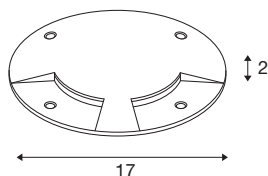

BIG PLOT afdekking

2 openingen, rvs 316

De LED PLOT module dient als sterke effect- en oriëntatieverlichting buiten. Dankzij de van roestvrij staal 316 gemaakte BIG PLOT afdekking zijn er sfeervolle lichteffecten mogelijk. In roestvrij staal maakt het decoratieve onderdeel indruk met zijn hoge kwaliteit. De beschermingsgraad IP 20 beschermt hem optimaal.

TECHNISCHE SPECIFICATIES

Art.nr.	1001254
Montage	Opbouw
Montagebeschrijving	Vloer
Kleur	roestvrij staal
Hoogte	2 cm
Diameter	17 cm
Nettogewicht	0.912 kg
Brutogewicht	1.049 kg
BIG WHITE pagina	853