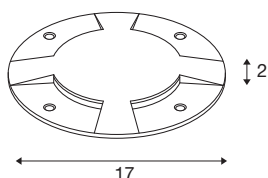

BIG PLOT afdekking

4 openingen, rvs 316

De led PLOT-module maakt een sterke effect- en oriëntatieverlichting mogelijk. Samen met deze BIG LED PLOT afdekking, gemonteerd van roestvrij staal 316, kunnen sfeervolle lichteffecten worden gecreëerd. In roestvrij staal maakt het decoratieve onderdeel indruk met zijn hoge kwaliteit. Bovendien is hij door de beschermingsklasse IP 20 optimaal beschermd.

TECHNISCHE SPECIFICATIES

Art.nr.	1001255
Montage	Opbouw
Montagebeschrijving	Vloer
Kleur	roestvrij staal
Hoogte	2 cm
Diameter	17 cm
Nettogewicht	0.853 kg
Brutogewicht	1.008 kg
BIG WHITE pagina	853