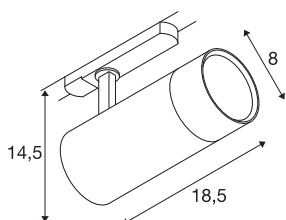

Daartoe behoort de minimalistische TRACKSPOT V 3-fase spot, waarvan de lichtkleur (2700K/3000K/400K) en lichtintensiteit via dipswitches instelbaar zijn. Dankzij de multi-zoomfunctie is ook de stralingshoek variabel – van 24°, wat ideaal is voor accentverlichting, tot 60° voor homogene verlichting. Daarnaast zorgt de hoge CRI>90 voor een zo natuurlijk mogelijke kleurweergave. Kies vandaag nog voor SLVtec.

## TECHNISCHE SPECIFICATIES

Art.nr.	1007657
Draai- of kantelbaar	Draaibare bar en kantelbaar
IP-code	IP20
Slagvastheidsklasse	IK 05
Montagebeschrijving	Rail plafond
Primaire nominale spanning	220-240V ~50/60Hz
Secundaire stroom / spanning	620/750/850 mA
Veiligheidsklasse	I
Wattage	35 W
minimale omgevingstemperatuur	-20 °C
maximale omgevingstemperatuur	40 °C
Niveau van inschakelstroom	10.22 A
Duur van inschakelstroom	1660 µs
Lumen	3090/3470/3300 lm
Lichtkleurtemperatuur	2700/3000/4000 Kelvin
Stralingshoek	24 °
Kleur	zwart
CRI	90
LXXBXX gegevens	L70B50
Levensduur	50000 h
Risk Group	1
Lengte	18.5 cm

## Lichtbron

1807499	
---------	---

Hoogte	14.5 cm
Diameter	8 cm
Nettogewicht	0.77 kg
Brutogewicht	0.824 kg
BIG WHITE pagina	525