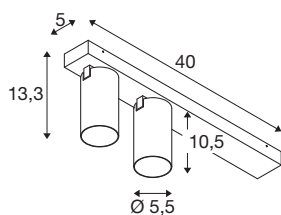

KAMI

plafondopbouwarmatuur, double, long, 2 x max.. 10 W, GU10, zwart/goud

De leden van de KAMI-serie zijn eensgezind in hun moderne en minimalistische design, maar de karakters zijn toch verschillend: het nieuwe tweepunts en extra lange plafondopbouwarmatuur verspreidt een hoogwaardig licht dat flexibel kan worden gericht. De bijzonder slanke spot, met een diameter van slechts 5,5 cm, is leverbaar in de basiskleuren zwart of wit met gouden, witte en zwarte binnenringen. Bovendien is de behuizing afneembaar, zodat de GU10 (QPAR51)-lamp gemakkelijk kan worden vervangen.

TECHNISCHE SPECIFICATIES

Art.nr.	1007729
Fitting	GU10
Lichtbronnen	LED GU10 51mm
Aantal fittingen	2
Inclusief lampen	Geen
Kantelbereik	90 °
Horizontaal draaibereik	350 °
IP-code	IP20
Slagvastheidsklasse	IK 02
Slagvastheid	0.2 Joule
Montage	Opbouw
Montagebeschrijving	Plafond
Primaire nominale spanning	220-240V ~50/60Hz
Veiligheidsklasse	I
Wattage	10 W
minimale omgevingstemperatuur	-20 °C
maximale omgevingstemperatuur	45 °C
Kleur	zwart
Lengte	40 cm
Breedte	12.5 cm
Hoogte	8.2 cm
Nettogewicht	0.8 kg

Brutogewicht	0.856 kg
---------------------	----------