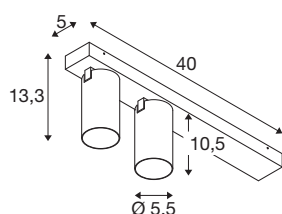

KAMI

plafondopbouwarmatuur, double, long, 2 x max.. 10 W, GU10, zwart

De leden van de KAMI-serie zijn eensgezind in hun moderne en minimalistische design, maar de karakters zijn toch verschillend: het nieuwe tweepunts en extra lange plafondopbouwarmatuur verspreidt een hoogwaardig licht dat flexibel kan worden gericht. De bijzonder slanke spot, met een diameter van slechts 5,5 cm, is leverbaar in de basiskleuren zwart of wit met gouden, witte en zwarte binnenringen. Bovendien is de behuizing afneembaar, zodat de GU10 (QPAR51)-lamp gemakkelijk kan worden vervangen.

TECHNISCHE SPECIFICATIES

Art.nr.	1007733
Fitting	GU10
Lichtbronnen	LED GU10 51mm
Aantal fittingen	2
Inclusief lampen	Geen
Kantelbereik	90 °
Horizontaal draaibereik	350 °
IP-code	IP20
Slagvastheidsklasse	IK 02
Slagvastheid	0.2 Joule
Montage	Opbouw
Montagebeschrijving	Plafond
Primaire nominale spanning	220-240V ~50/60Hz
Veiligheidsklasse	I
Wattage	10 W
minimale omgevingstemperatuur	-20 °C
maximale omgevingstemperatuur	45 °C
Kleur	zwart
Lengte	40 cm
Breedte	12.5 cm
Hoogte	8.2 cm
Nettogewicht	0.8 kg

Brutogewicht	0.856 kg
--------------	----------