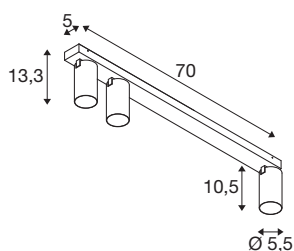

KAMI

plafondopbouwarmatuur, 3 x max.. 10 W, GU10, zwart

De leden van de KAMI-serie zijn eensgezind in hun moderne en minimalistische design, maar de karakters zijn toch verschillend: het nieuwe driepunts plafondopbouwarmatuur verspreidt een hoogwaardig licht dat flexibel kan worden gericht. De bijzonder slanke spot, met een diameter van slechts 5,5 cm, is leverbaar in de basiskleuren zwart of wit met gouden, witte en zwarte binnenringen. Bovendien is de behuizing afneembaar, zodat de GU10 (QPAR-51)-lamp gemakkelijk kan worden vervangen.

TECHNISCHE SPECIFICATIES

Art.nr.	1007739
Fitting	GU10
Lichtbronnen	LED GU10 51mm
Aantal fittingen	3
Inclusief lampen	Geen
Kantelbereik	90 °
Horizontaal draaibereik	350 °
IP-code	IP20
Slagvastheidsklasse	IK 02
Slagvastheid	0.2 Joule
Montage	Opbouw
Montagebeschrijving	Plafond
Primaire nominale spanning	220-240V ~50/60Hz
Veiligheidsklasse	I
Wattage	10 W
minimale omgevingstemperatuur	-20 °C
maximale omgevingstemperatuur	45 °C
Kleur	zwart
Lengte	70 cm
Breedte	12.5 cm
Hoogte	8.2 cm
Nettogewicht	1.34 kg

Brutogewicht	1.434 kg
---------------------	----------