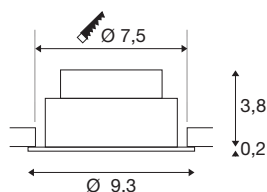

## NEW TRIA® 75

plafondinbouwlamp, 3000K, 38°, IP20, rond, wit

Ontdek de nieuwe generatie van onze NEW TRIA® plafondbouwarmatuur met nog uitgebreidere mogelijkheden om te moduleren voor een individuele lichtervaring. We hebben topsellers zoals de NEW TRIA® 75 die nu ook als complete set verkrijgbaar is. Met de geïntegreerde led module, die verkrijgbaar is met verschillende lichtkleuren (2700K/3000K) en een stralingshoek van 38°, kunnen lichtontwerpen gecreëerd worden. Of hij nu zwart of wit is, de hoogwaardige behuizing past harmonieus in elke ruimtelijke sfeer. En dankzij de meegeleverde inbouwring van 75 mm kunnen de downlights snel en eenvoudig geïnstalleerd worden.

## TECHNISCHE SPECIFICATIES

Art.nr.	1007403
Draai- of kantelbaar	tiltable
IP-code	IP20
Montage	Inbouw
Montagebeschrijving	Plafond
Dimbaar	Ja
Dimtechniek	Fase-aansnijding, Fase-afsnijding
Primaire nominale spanning	220-240V ~50/60Hz
Secundaire stroom / spanning	200 mA
Veiligheidsklasse	II
Wattage	8.3 W
minimale omgevingstemperatuur	-20 °C
maximale omgevingstemperatuur	35 °C
Aantal armaturen bij LS B16A	88
Aantal armaturen bij LS C16A	149
Niveau van inschakelstroom	3 A
Duur van inschakelstroom	30 µs
Stroboscopisch effect (SVM)	0.4
Lumen	750 lm
Lichtkleurtemperatuur	3000 Kelvin
Stralingshoek	38 °
Kleur	mat wit

## Lichtbron

<b>CRI</b>	90
<b>LXXBXX gegevens</b>	L80B10
<b>Levensduur</b>	50000 h
<b>Risk Group</b>	1
<b>Hoogte</b>	4 cm
<b>Diameter</b>	9.3 cm
<b>Nettogewicht</b>	0.234 kg
<b>Brutogewicht</b>	0.277 kg
<b>Vorm inbouwopening</b>	rond
<b>Inbouwdiepte</b>	4 cm
<b>Inbouwdiameter</b>	7.5 cm
<b>BIG WHITE pagina</b>	137