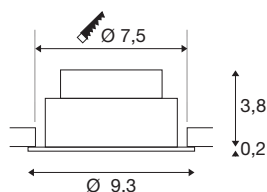

TECHNISCHE SPECIFICATIES

Art.nr.	1007404
Draai- of kantelbaar	tiltable
IP-code	IP20
Montage	Inbouw
Montagebeschrijving	Plafond
Dimbaar	Ja
Dimtechniek	Fase-aansnijding, Fase-afsnijding
Primaire nominale spanning	220-240V ~50/60Hz
Secundaire stroom / spanning	200 mA
Veiligheidsklasse	II
Wattage	8.3 W
minimale omgevingstemperatuur	-20 °C
maximale omgevingstemperatuur	35 °C
Aantal armaturen bij LS B16A	88
Aantal armaturen bij LS C16A	149
Niveau van inschakelstroom	3 A
Duur van inschakelstroom	30 µs
Stroboscopisch effect (SVM)	0.4
Lumen	750 lm
Lichtkleurtemperatuur	3000 Kelvin
Stralingshoek	38 °
Kleur	matzwart

Lichtbron

CRI	90
LXXBXX gegevens	L80B10
Levensduur	50000 h
Risk Group	1
Hoogte	4 cm
Diameter	9.3 cm
Nettogewicht	0.234 kg
Brutogewicht	0.276 kg
Vorm inbouwopening	rond
Inbouwdiepte	4 cm
Inbouwdiameter	7.5 cm
BIG WHITE pagina	137