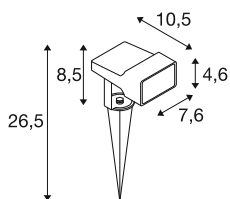

## SYNA WIDE

Erdspießleuchte, 3000K, 115°, IP65, rund, schwarz

Die SYNA WIDE Erdspießleuchten mit IP65-Schutz sind mit einer 6 W LED ausgestattet und in den Lichtfarben 2200 K und 3000 K erhältlich. Sie bieten einen breiten 115° Abstrahlwinkel, ideal zur Beleuchtung von Büschen und Fassaden. Mit einer Lebensdauer von 30.000 Stunden und einem robusten Aluminiumgehäuse, das über einen Erdspieß einfach zu befestigen ist, sind sie perfekt für den Außenbereich geeignet. Der Anschluss erfolgt über ein 1,5 m Kabel mit Schuko-Stecker (IP44).

## TECHNISCHE DATEN

Art. Nr.	1008479
Anzahl unterschiedliche Lichtauslässe	1
IP Code	IP65
Schlagfestigkeitsklasse	IK 06
Schlagfestigkeit	1 Joule
Montage	Mobil
Montagedetails	Spieß
Primäre Nennspannung	220-240V ~50/60 Hz
Sekundär Strom / Spannung	500
Schutzklasse	I
Wattage	5.5 W
minimale Umgebungstemperatur	-20 °C
maximale Umgebungstemperatur	40 °C
Anzahl Leuchten an LS B16A	64
Anzahl Leuchten an LS C16A	102
Höhe Einschaltstrom	15 A
Dauer Einschaltstrom	200 µs
Temperatur am Glas (Lichtaustritt)	60 °C
Lumen	650 lm
Lichtfarbtemperatur	3000 Kelvin
Abstrahlwinkel	115 °
Farbe	schwarz

## Lichtquelle

2166516	
---------	---

<b>CRI</b>	80
<b>Binning</b>	3.2 SDCM
<b>Lebensdauer</b>	30000 h
<b>Risikogruppe</b>	1
<b>Breite</b>	7.6 cm
<b>Höhe</b>	8.5 cm
<b>Tiefe</b>	10.5 cm
<b>Länge Erdspeiss</b>	17.3 cm
<b>Nettogewicht</b>	0.58 kg
<b>Bruttogewicht</b>	0.65 kg
<b>BIG WHITE Seite</b>	804