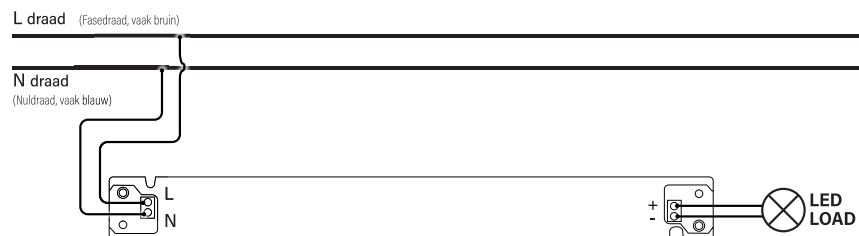

Aansluitschema